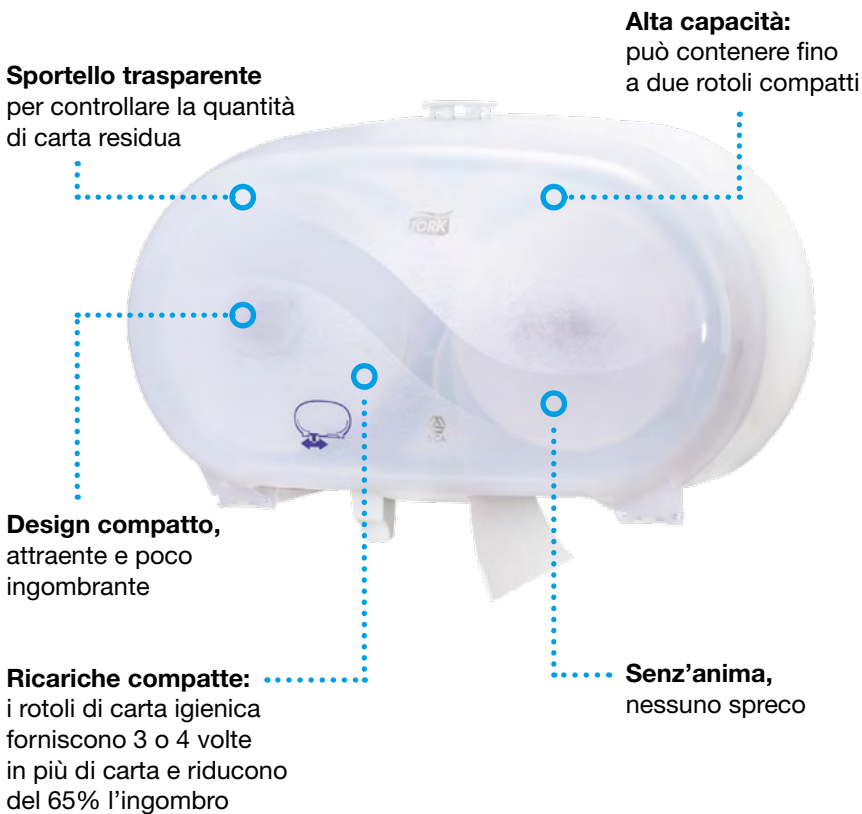

## La perfetta combinazione tra qualità e manutenzione a basso costo

Il dispenser Tork doppio rotolo Carta igienica Mid-Size può contenere l'equivalente di 6 rotolini tradizionali e, grazie al suo meccanismo automatico di cambio rotolo, la carta non si esaurisce mai. È ideale per la sua compattezza e affidabilità, soprattutto in bagni a bassa affluenza.

**Niente più sprechi:** il dispenser garantisce l'utilizzo di ogni rotolo di carta igienica fino all'ultimo strappo

**Dentatura forte e robusta** assicura uno strappo ottimale della carta igienica

**Indicazione del livello di riempimento:** la finestra di controllo semitrasparente consente di vedere quando è necessario ricaricare il dispenser

### Caratteristiche principali

- Contiene due rotoli fino a 135 metri: mai più senza carta
- Il secondo rotolo scende automaticamente quando il primo si esaurisce
- Le anime vuote rimangono all'interno del dispenser: nessun rifiuto sul pavimento
- Packaging Tork Easy Handling™ facile da maneggiare, aprire, appiattire e trasportare
- Disponibile in 4 tipologie di carta per adattarsi a qualsiasi tipo di bagno
- Ricariche certificate EU Ecolabel

## Rotoli senz'anima ad alta capacità: manutenzione ridotta, nessun rifiuto

Il dispenser Tork Carta igienica Mid-Size senz'anima è stato appositamente progettato per la carta igienica Tork senza mandrino. I rotoli senz'anima generano molti meno rifiuti e impediscono l'intasamento dei sanitari. Il loro diametro è uguale a quello dei rotolini tradizionali, ma contengono dalle 3 alle 4 volte in più di carta. I dispenser sono robusti e resistenti agli atti vandalici.