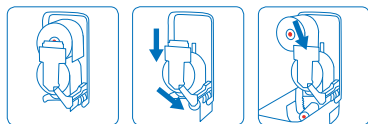

La perfetta combinazione tra qualità e manutenzione a basso costo

Il dispenser Tork doppio rotolo Carta igienica Mid-Size può contenere l'equivalente di 6 rotolini tradizionali e, grazie al suo meccanismo automatico di cambio rotolo, la carta non si esaurisce mai. È ideale per la sua compattezza e affidabilità, soprattutto in bagni a bassa affluenza.

Alta capacità: con due rotoli, il dispenser offre una notevole capacità, equivalente a più di 6 rotolini tradizionali

Cambio rotolo automatico: i rotoli di carta igienica cambiano automaticamente la loro posizione quando il primo rotolo si esaurisce

Niente più sprechi: il dispenser garantisce l'utilizzo di ogni rotolo di carta igienica fino all'ultimo strappo

Dentatura forte e robusta assicura uno strappo ottimale della carta igienica

Indicazione del livello di riempimento: la finestra di controllo semitrasparente consente di vedere quando è necessario ricaricare il dispenser